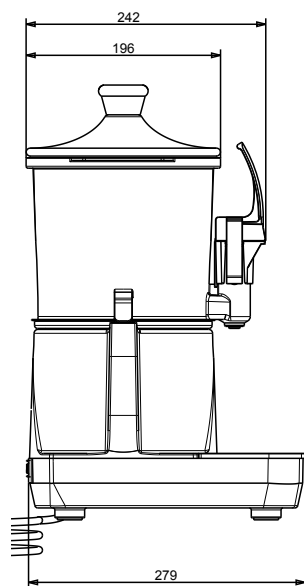

Boční

Elektro

Napětí:

560018 (LOLA3)

220-240 V/1 ph/50 Hz

Příkon max:

0.85 kW

Hlavní informace

Vnější rozměry, Šířka	233 mm
Vnější rozměry, Hloubka	281 mm
Vnější rozměry, Výška	436 mm
Netto váha:	5.2 kg
Přepravní váha:	7 kg
Přepravní výška:	490 mm
Přepravní šířka:	320 mm
Přepravní hloubka:	360 mm
Přepravní objem:	0.06 m³