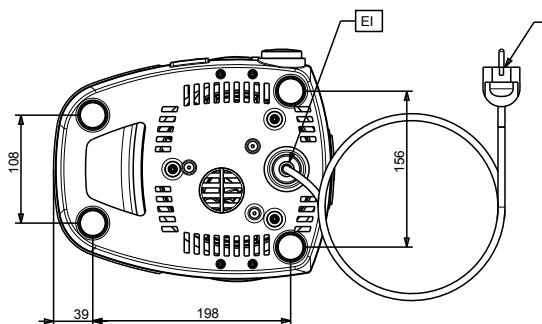

SCHVÁLENO: \_\_\_\_\_

Zepředu

Boční

Shora

### Hlavní informace

Vnější rozměry, Šířka	233 mm
Vnější rozměry, Hloubka	281 mm
Vnější rozměry, Výška	436 mm
Netto váha:	5.2 kg
Přepravní váha:	7 kg
Přepravní výška:	490 mm
Přepravní šířka:	320 mm
Přepravní hloubka:	360 mm
Přepravní objem:	0.06 m <sup>3</sup>