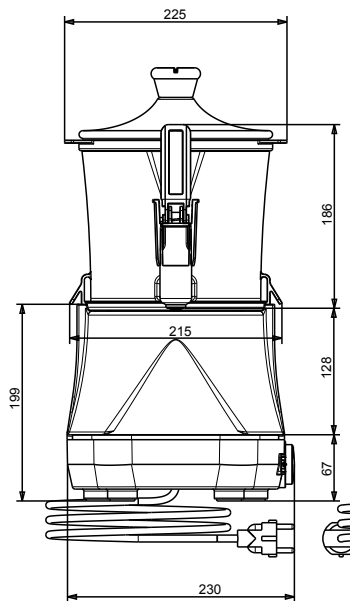

Zepředu

Boční